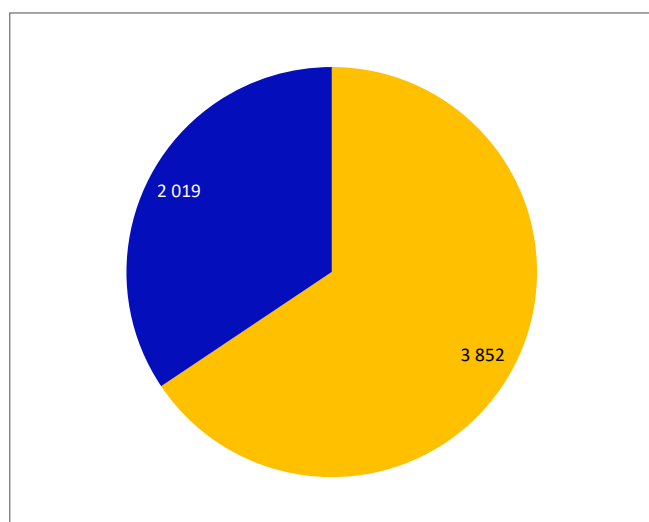

Elections Présidentielles 2022

2^{ème} tour

	Electeurs inscrits	Votants	Participation	Bulletins blancs	Bulletins nuls	Exprimés	Exprimés	
							M. Emmanuel MACRON	Mme Marine LE PEN
Bureau 1 Mairie	892	654	73,32%	38	12	604	371	233
Bureau 2 Lyautey	840	609	72,50%	44	13	552	354	198
Bureau 3 Lyautey	856	563	65,77%	39	6	518	299	219
Bureau 4 Violettes	899	711	79,09%	51	14	646	462	184
Bureau 5 Bartholdi	783	531	67,82%	25	5	501	320	181
Bureau 6 Bartholdi	907	676	74,53%	26	4	646	465	181
Bureau 7 Bartholdi	915	725	79,23%	61	9	655	494	161
Bureau 8 Bartholdi	973	761	78,21%	38	3	720	499	221
Bureau 9 Schweitzer	917	594	64,78%	31	7	556	276	280
Bureau 10 Pasteur	727	505	69,46%	26	6	473	312	161
Total bureaux	8 709	6 329	72,67%	379	79	5 871	3 852	2 019
Pourcentages							65,61%	34,39%

Total des suffrages exprimés :

M. Emmanuel MACRON

Mme Marine LE PEN